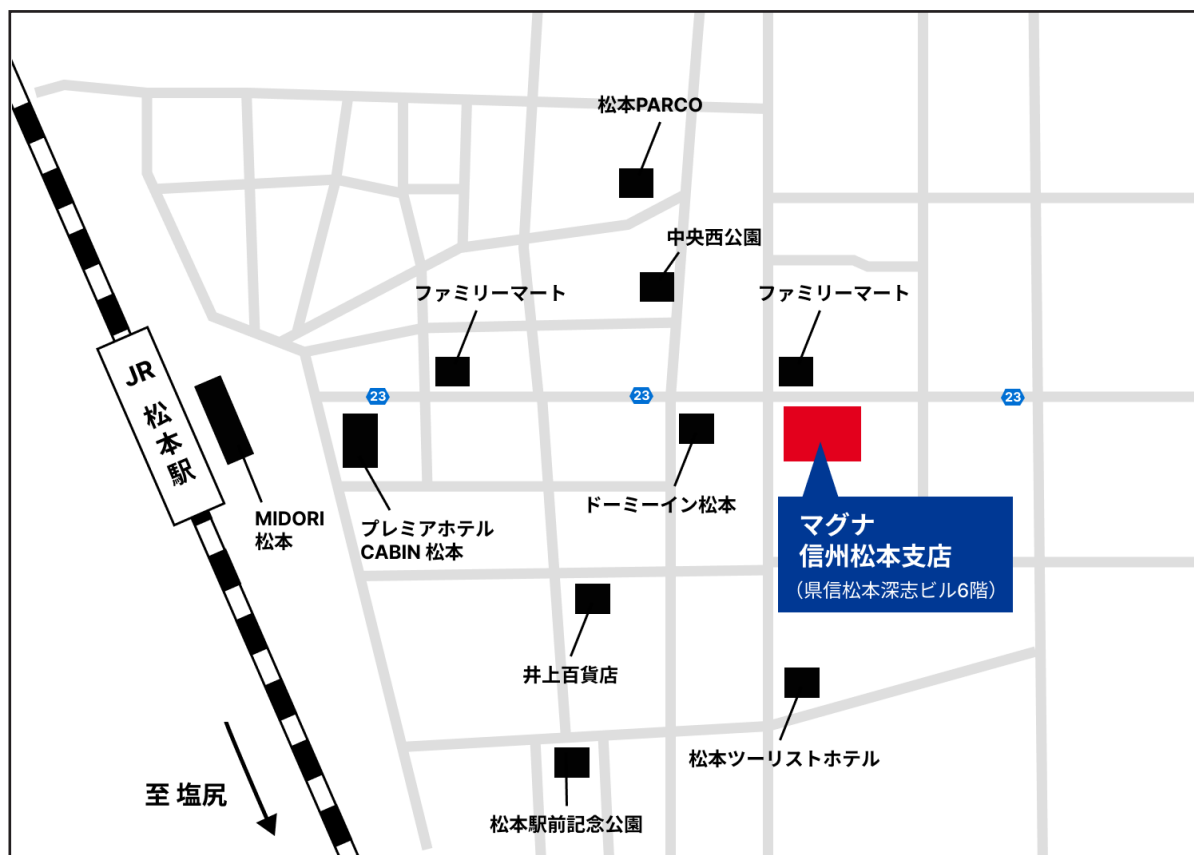

# マグナ信州松本支店までのご案内図

## ●電車でお越しになるお客さま

松本駅お城口（東口）から徒歩7分

## ●お車でお越しになるお客さま

長野自動車道松本インターチェンジから15分

---