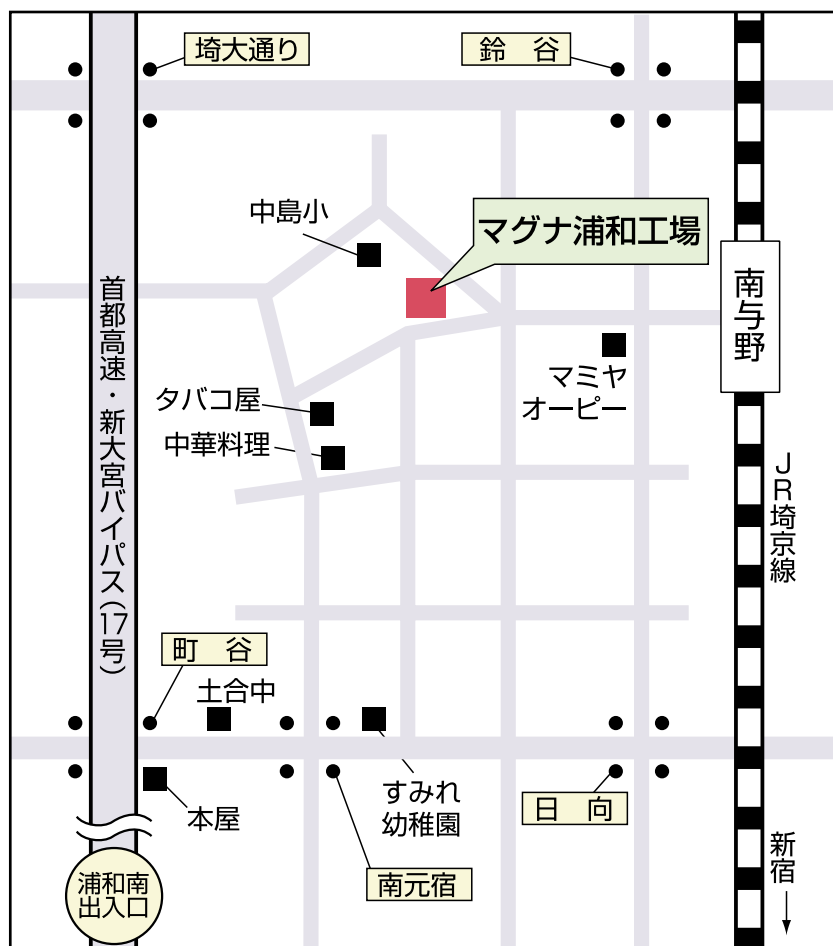

## マグナ浦和工場までのご案内図

### ●電車でお越しになるお客さま

JR埼京線「南与野」駅下車、徒歩10分

### ●お車でお越しになるお客さま

首都高速埼玉大宮線「浦和南出入口」より車で7分

---